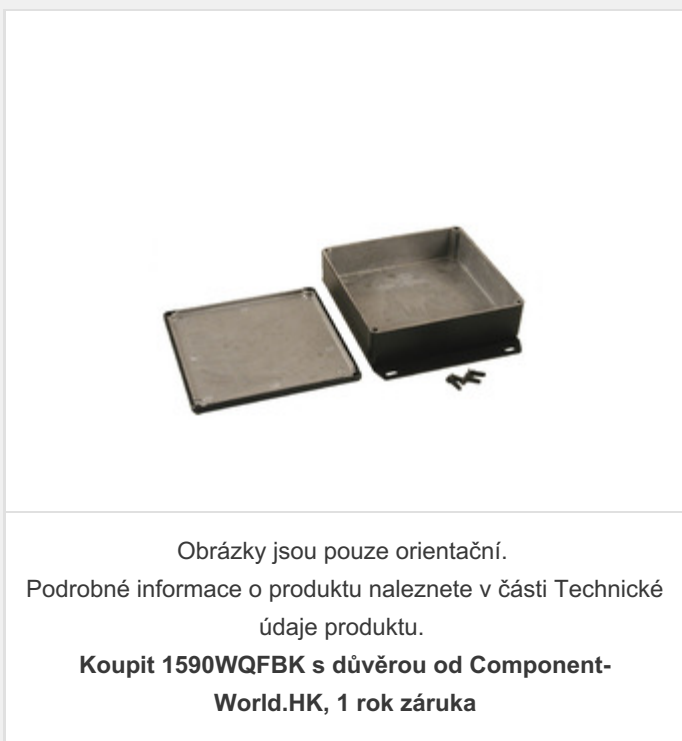

## 1590WQFBK

**Part Number:** [1590WQFBK](#)

**Výrobce:** [Hammond Manufacturing](#)

**Popis:** BOX ALUM BLACK 4.72"L X 4.72"W

**Datový list:** [1590QF Drawing](#)

[1590 Series Datasheet](#)

**RoHS Status:** Bez olova / V souladu RoHS

### PARAMETR PRODUKTU

<b>Part Number</b>	1590WQFBK	<b>Výrobce</b>	<a href="#">Hammond Manufacturing</a>
<b>Popis</b>	BOX ALUM BLACK 4.72"L X 4.72"W	<b>Stav volného vedení / RoHS</b>	Bez olova / V souladu RoHS
<b>Dostupné množství</b>	3945 pcs	<b>Datový list</b>	<a href="#">1590QF Drawing</a> <a href="#">1590 Series Datasheet</a>
<b>Kategorie</b>	<a href="#">Krabice, skříně, regály</a>	<b>Hmotnost</b>	0.35 lb (158.76g)
<b>Tloušťka</b>	0.098" (2.49mm)	<b>Velikost / Rozměry</b>	4.724" L x 4.724" W (120.00mm x 119.99mm)
<b>Informace o lodní dopravě</b>	Shipped from Digi-Key	<b>Série</b>	1590WF
<b>hodnocení</b>	IP65	<b>Ostatní jména</b>	1590WQFBK-ND HM3750
<b>Úroveň citlivosti na vlhkost (MSL)</b>	Not Applicable	<b>Materiál hořlavosti Rating</b>	-
<b>Materiál</b>	Metal, Aluminum	<b>Výrobní standardní doba výroby</b>	4 Weeks
<b>Stav volného vedení / RoHS</b>	Lead free / RoHS Compliant	<b>Výška</b>	1.398" (35.51mm)
<b>Funkce</b>	Watertight	<b>Detailní popis</b>	Box with Mounting Flange Metal, Aluminum Black Cover Included 4.724" L x 4.724" W (120.00mm x 119.99mm) X 1.398" (35.51mm)
<b>Design</b>	Cover Included	<b>Typ kontejneru</b>	Box with Mounting Flange
<b>Barva</b>	Black	<b>Oblast (dx š)</b>	22.3 in² (144 cm²)